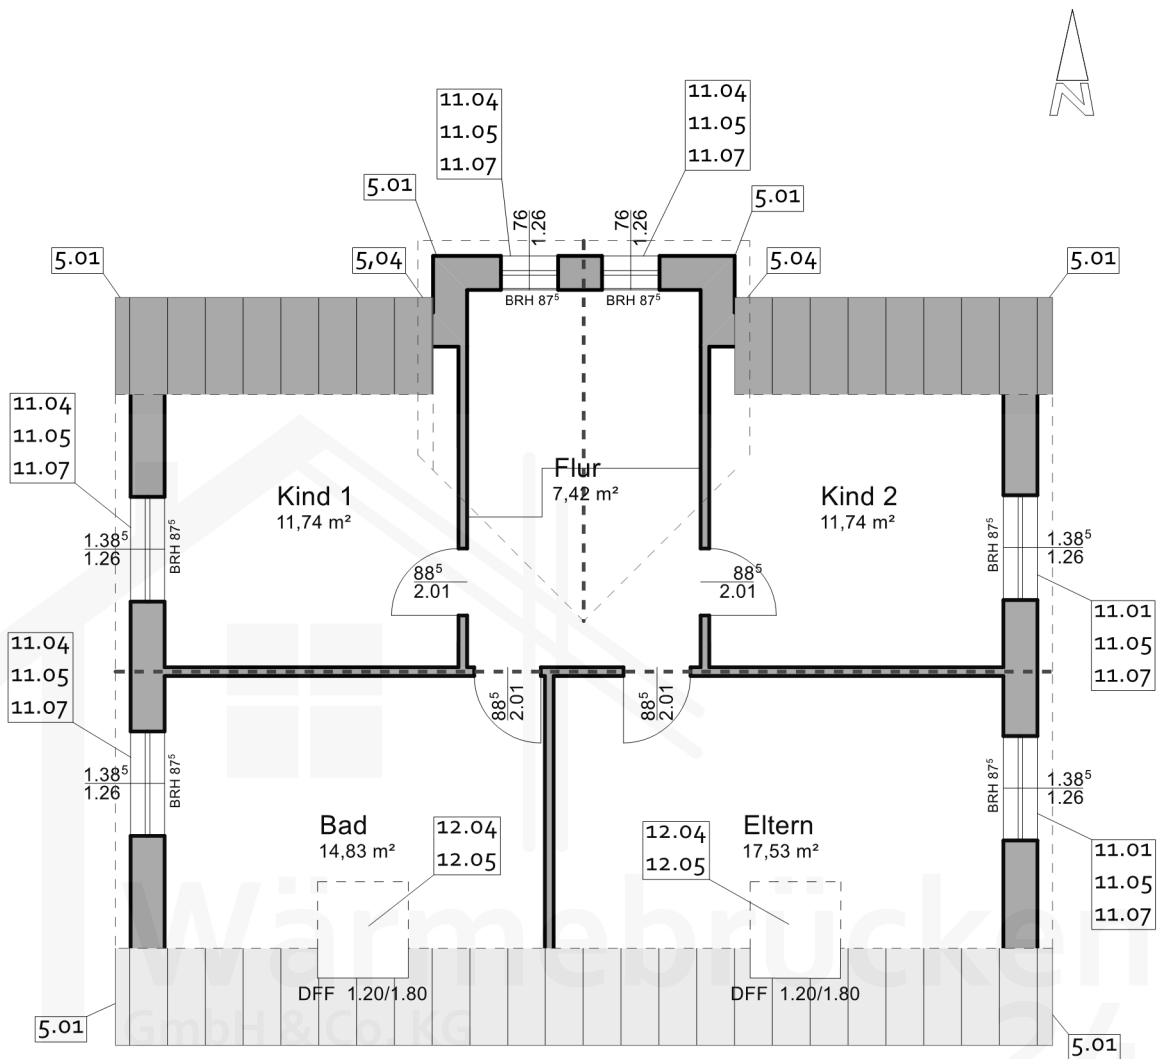

# Positionsplan Wärmebrücken

Grundriss Erdgeschoss

Bauherr:	Max Mustermann Musterstraße 123 12345 Musterstadt
Objektadresse:	Musterstraße 123 12345 Musterstadt
Energetischer Fachplaner:	Firma Mustermann Max Mustermann Musterstraße 123 12345 Musterstadt

# Positionsplan Wärmebrücken