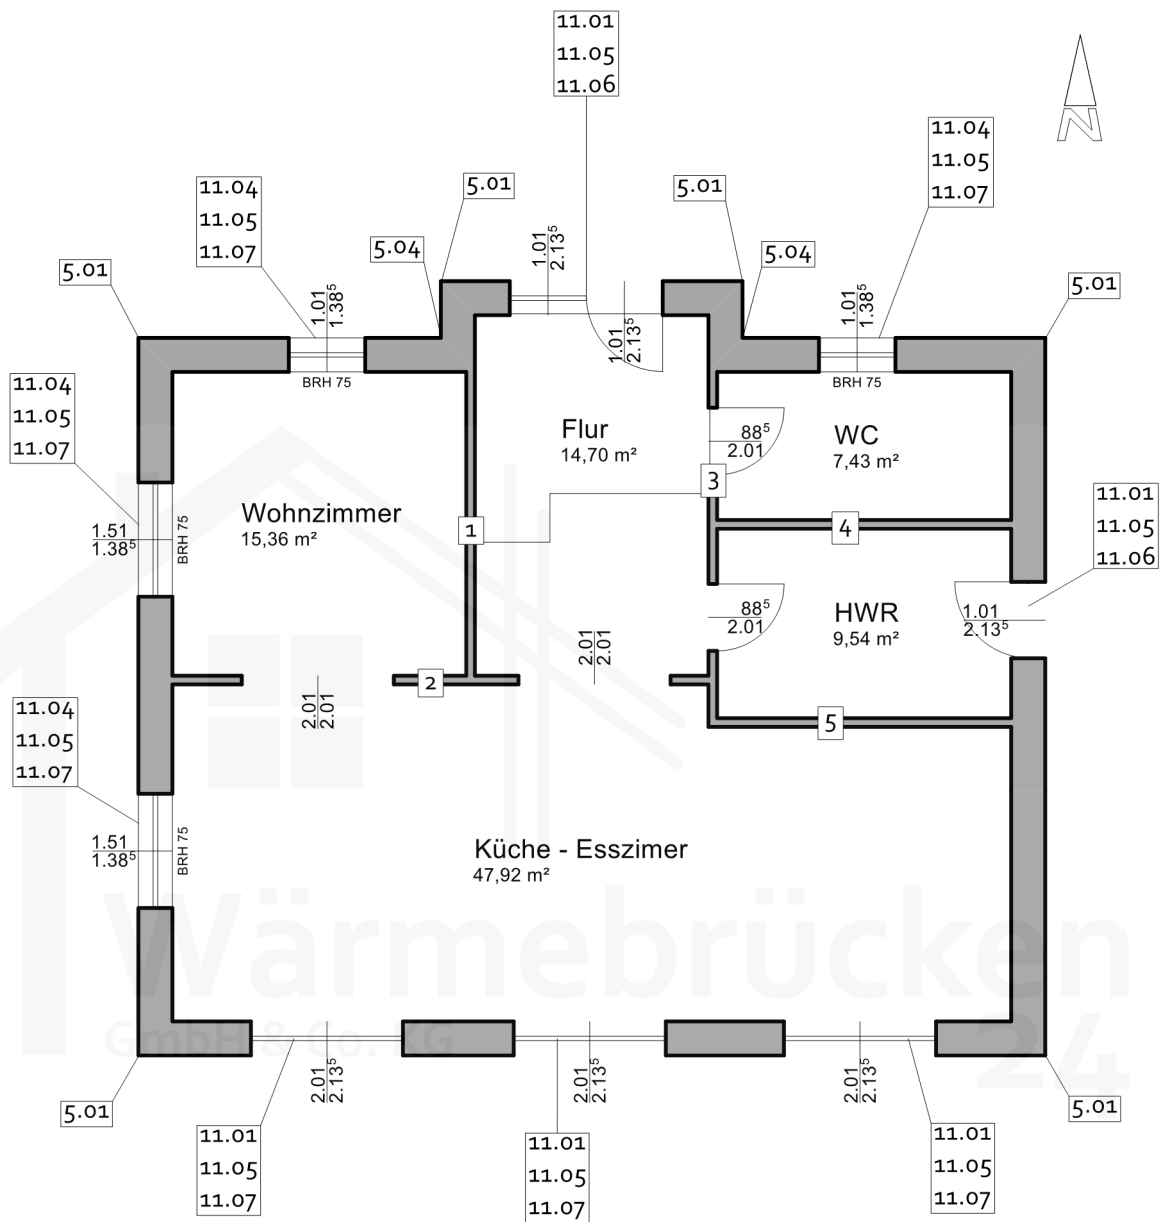

# Positionsplan Wärmebrücken

Grundriss Erdgeschoss

Bauherr:	Max Mustermann Musterstraße 123 12345 Musterstadt
Objektadresse:	Musterstraße 123 12345 Musterstadt
Energetischer Fachplaner:	Firma Mustermann Max Mustermann Musterstraße 123 12345 Musterstadt

# Positionsplan Wärmebrücken

## Grundriss Dachgeschoss

Bauherr:	Max Mustermann Musterstraße 123 12345 Musterstadt
Objektadresse:	Musterstraße 123 12345 Musterstadt
Energetischer Fachplaner:	Firma Mustermann Max Mustermann Musterstraße 123 12345 Musterstadt